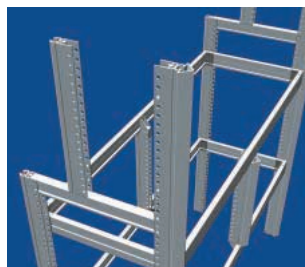

Udvendig Nissan

I N D V E N D I G S O R T I M O G L O B E L Y S T

Det perfekte makkerpar

Din Nissan varebil og Sortimo Globelyst

Du har besluttet dig for en Nissan Varebil, fordi den lever op til dine krav omkring rummelighed, anvendelighed og kvalitet, men også fordi den skal være med til at optimere dit daglige arbejde indenfor dit håndværk eller servicefag. Globelyst er den nye og innovative bilindretning fra Sortimo. Lavere egenvægt via en aluminium spaceframe arkitektur sørger for den bedst mulige udnyttelse af varerummet

Vi sørger for din sikkerhed

Årtiers erfaringer med crashtest kommer dig nu til gode i den nye bilindretning. Sortimo Globelyst opfylder de højeste krav.

Aluminium Spaceframe arkitektur

Lav vægt har altid været en nøglesag for Sortimo. Hvis man spørger til stabilitet og lav vægt, sætter Sortimo Globelyst helt nye standarder.

Tema med variationer – så individuel som dig selv

Der er ikke længere tid til kompromisser. Selv de mest usædvanlige ønsker klarer Sortimo Globelyst uden problemer. Lige meget hvilken kombination du beslutter dig for, så byder Sortimo Globelyst altid på den perfekte bilindretning med den absolut højeste sikkerhedsstandard.