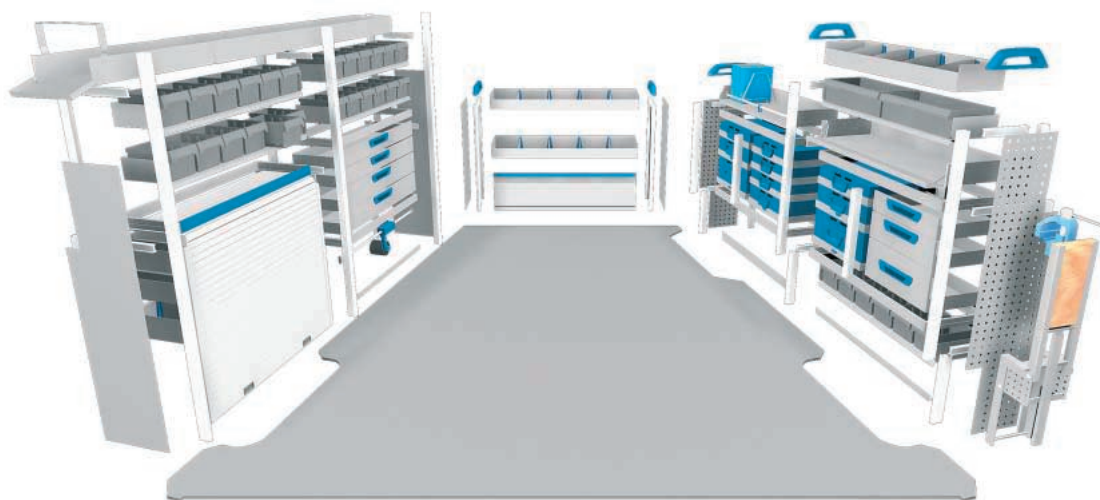

Udvendig Nissan

I N D V E N D I G S O R T I M O G L O B E L Y S T

Det perfekte makkerpar

Din Nissan varebil og Sortimo Globelyst

Du har besluttet dig for en Nissan Varebil, fordi den lever op til dine krav omkring rummelighed, anvendelighed og kvalitet, men også fordi den skal være med til at optimere dit daglige arbejde indenfor dit håndværk eller servicefag. Globelyst er den nye og innovative bilindretning fra Sortimo. Lavere egenvægt via en aluminium spaceframe arkitektur sørger for den bedst mulige udnyttelse af varerummet

i din Nissan Kubistar, Primastar eller Interstar. Med basisudrustningen lægger du grundstenen til en endnu mere effektiv arbejdsdag både i og med din nye varebil.

Globelyst kan naturligvis senere udvides og tilpasses din branche efter dine ønsker, så den til enhver tid passer til dine behov.

Tema med variationer – så individuel som dig selv

Der er ikke længere tid til kompromisser. Selv de mest usædvanlige ønsker klarer Sortimo Globelyst uden problemer. Lige meget hvilken kombination du beslutter dig for, så byder Sortimo Globelyst altid på den perfekte bilindretning med den absolut højeste sikkerhedsstandard.

Mål (BxDxH) 1.004 x 382 x 1.100 mm
Bestående af:
1 høj bundskinne
2 hyldebakker med hver 2 skilleplader
1 hylde med 6 S-bokse

Sikkerhedsbund ***DKK. 2.995,00**
Sidebeklædning ***DKK. 2.238,00**

* Prisen er angivet for farsamlede reoler inkl. befæstigelsesdele. Pris på montering i bil på forespørgsel.
Alles priser er angivet Ekskl. Moms.